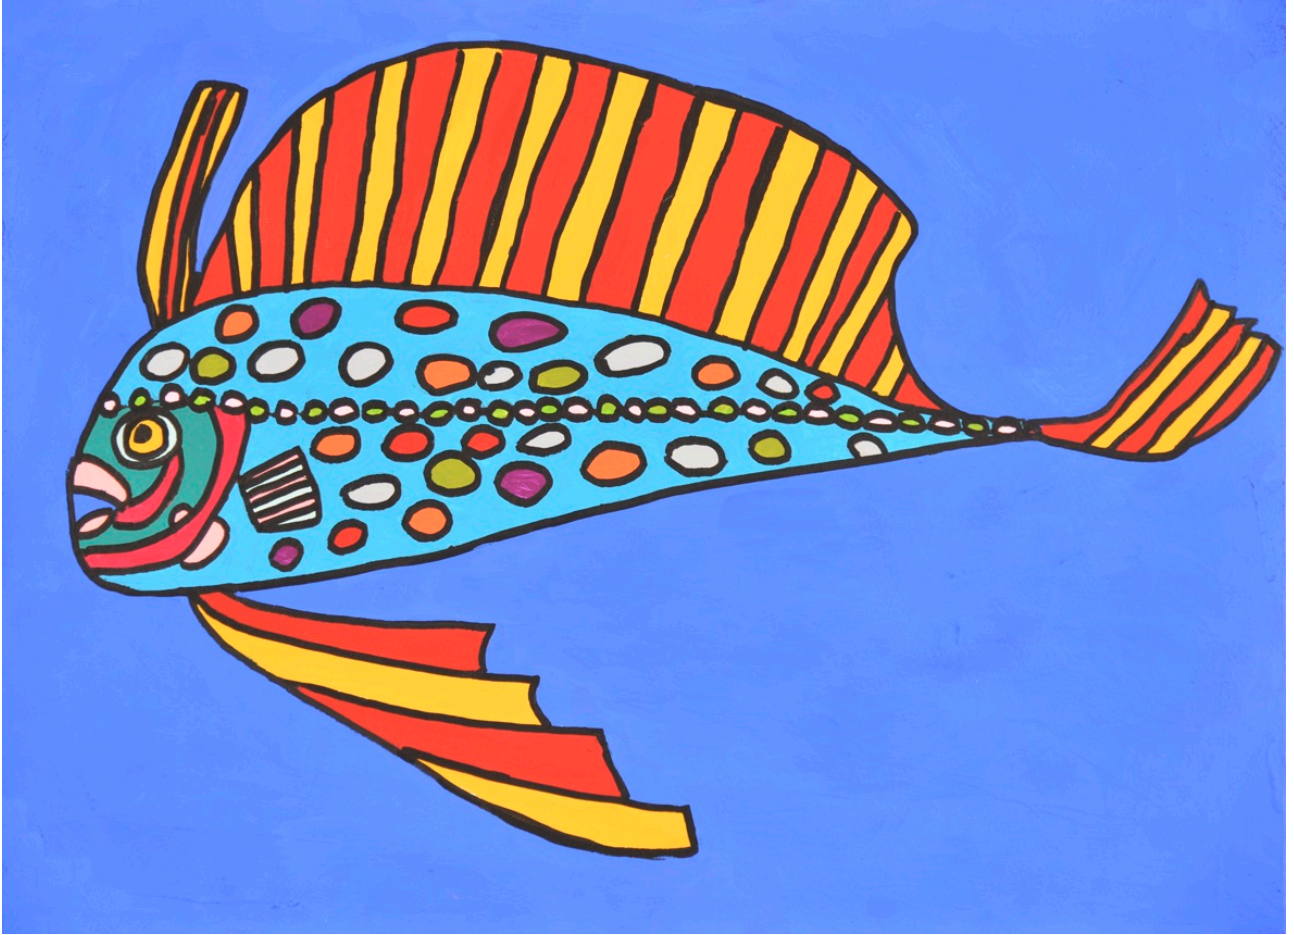

## ジンガサウニ

木村 昭江

2014 年

333×455

アクリル、顔料マーカー、紙、パネル

26,000円

38,000円

## フリソデウオ

木村 昭江

2014 年

333×455

アクリル、顔料マーカー、紙、パネル

26,000円

38,000円