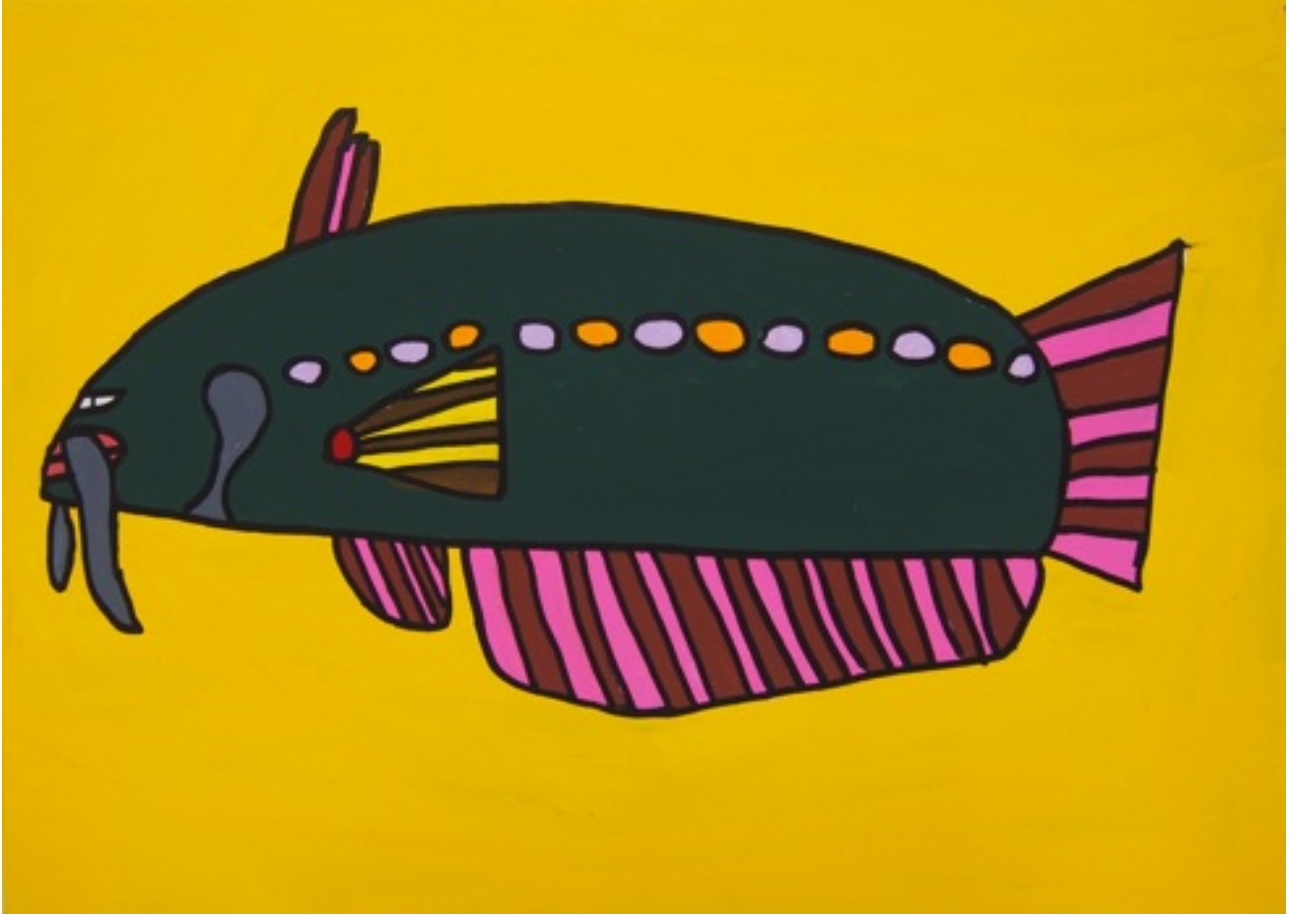

## オオバンヒザラガイ

木村 昭江

2014 年

333×455

アクリル、顔料マーカー、紙、パネル

26,000円

38,000円

## フリソデウオ

木村 昭江

2014 年

333×455

アクリル、顔料マーカー、紙、パネル

26,000円

38,000円

## びわこおおなまず

木村 昭江

2015 年

333×455

アクリル、顔料マーカー、紙、パネル

撮影未

26,000円

38,000円